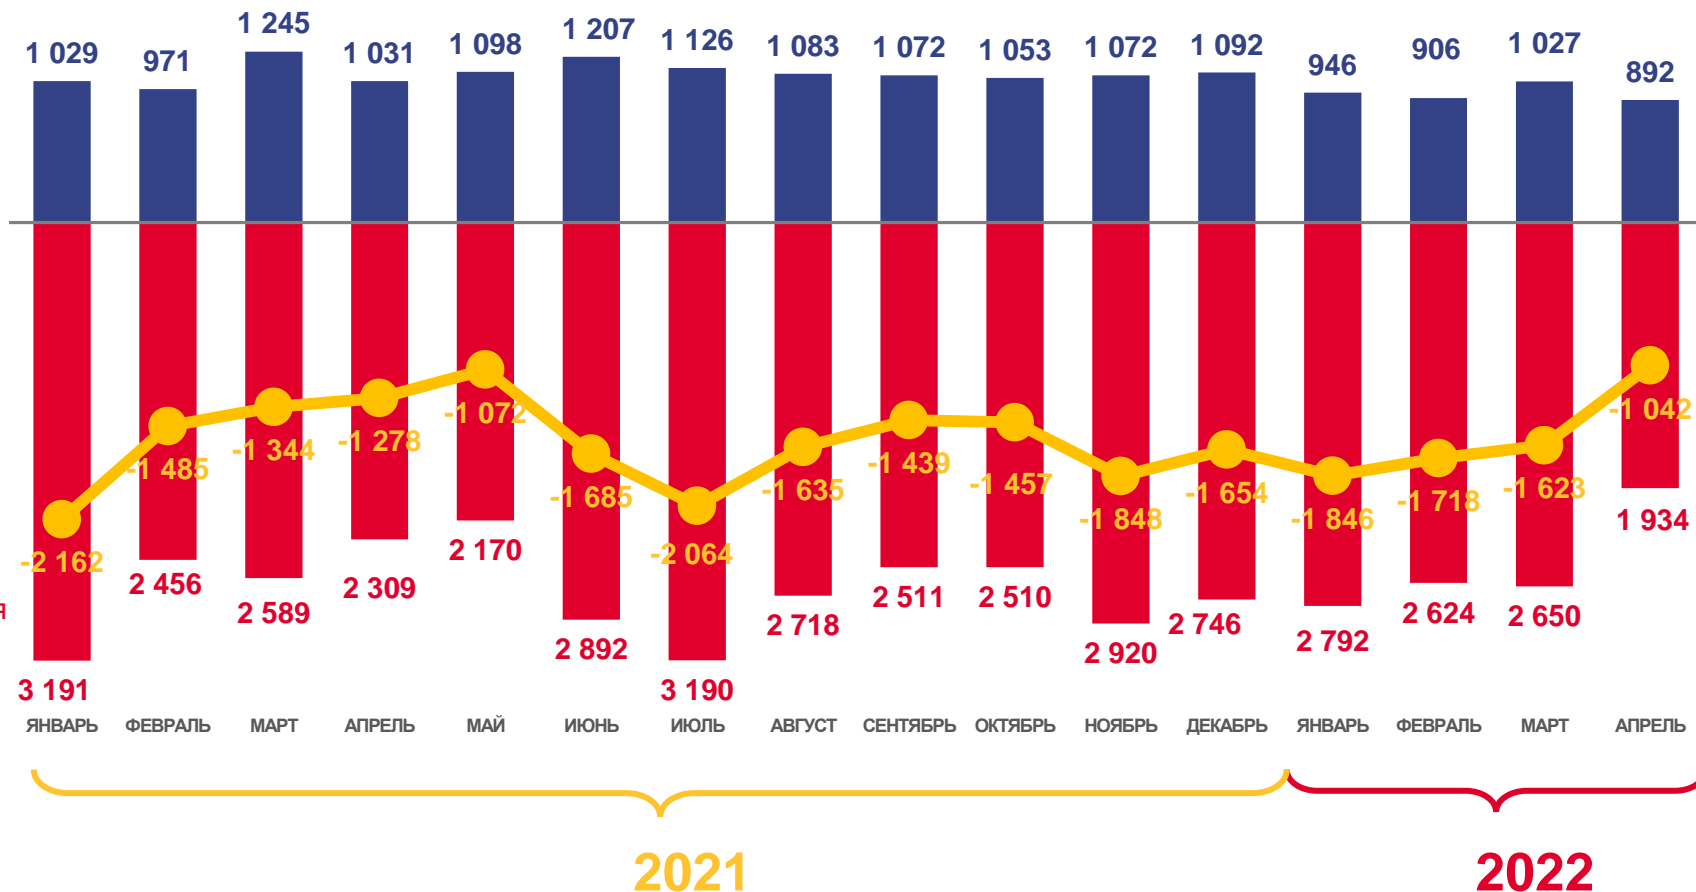

# ЕСТЕСТВЕННОЕ ДВИЖЕНИЕ НАСЕЛЕНИЯ

ЧЕЛОВЕК

Показатели естественного движения населения за январь-апрель 2022 года

**-6229** человек

Естественная убыль населения

**-9,9** ‰ в расчете на 1000 человек населения

Коэффициент естественной убыли

■ Число родившихся

■ Число умерших

Естественная убыль