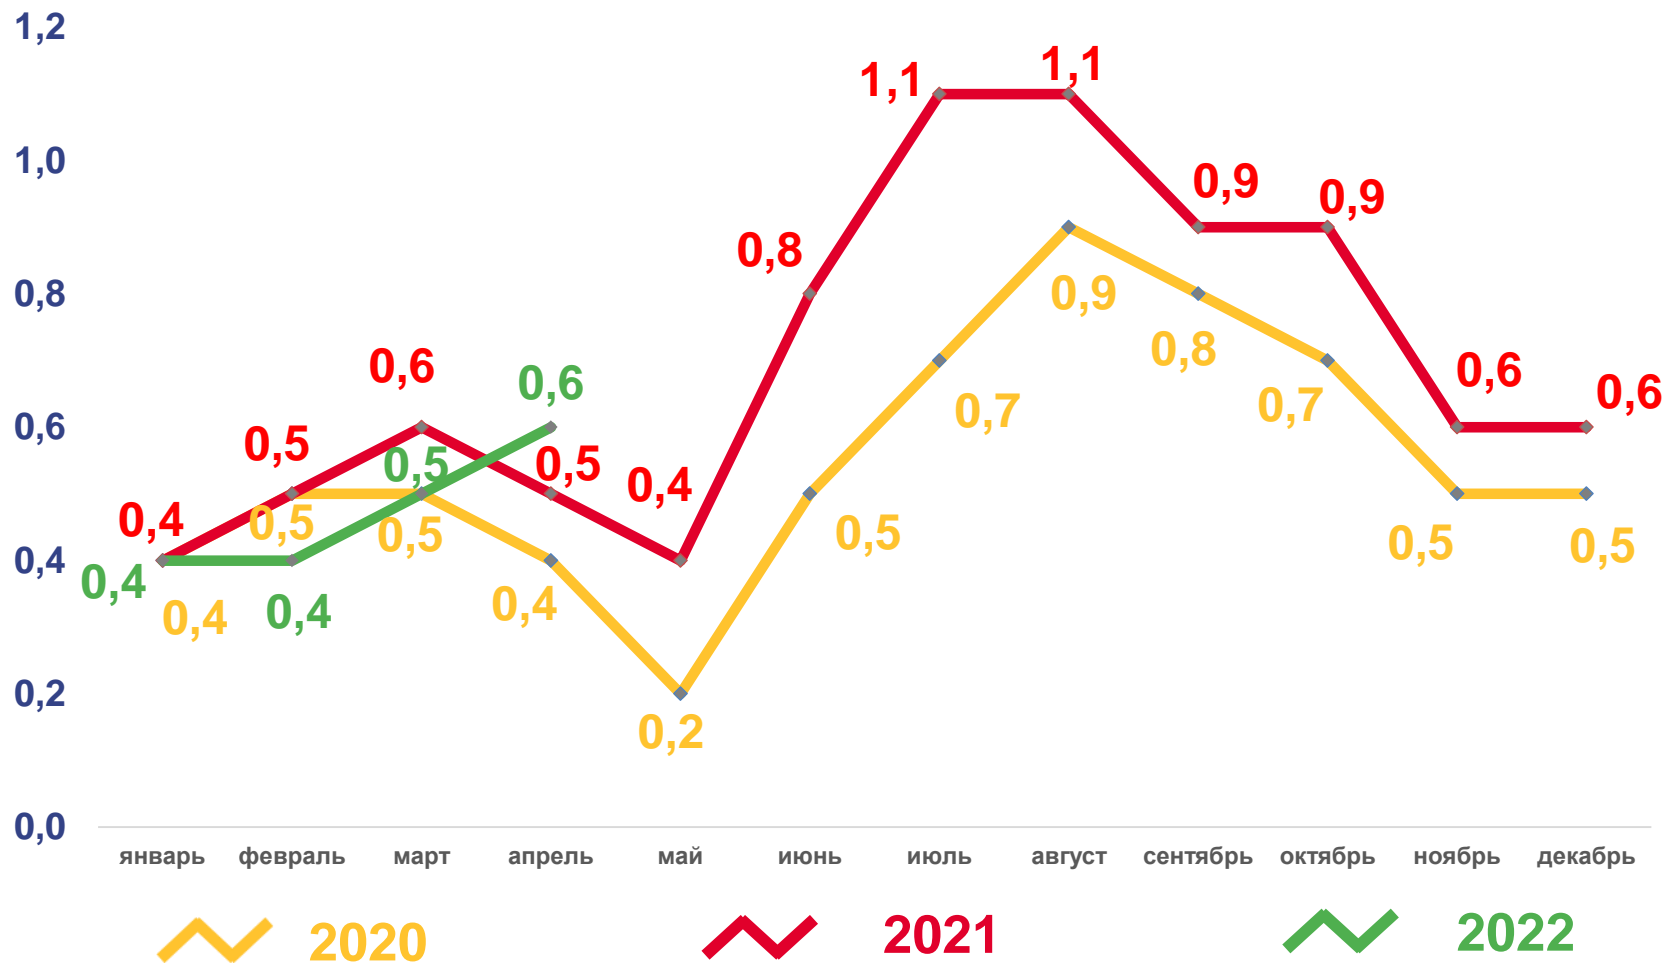

## Брачность

за январь-апрель 2022 года

**2,0** ТЫС. браков

Число зарегистрированных браков

**3,2 %** в расчете на 1000 человек населения

Коэффициент брачности

# ЧИСЛО ЗАРЕГИСТРИРОВАННЫХ РАЗВОДОВ, ТЫСЯЧ